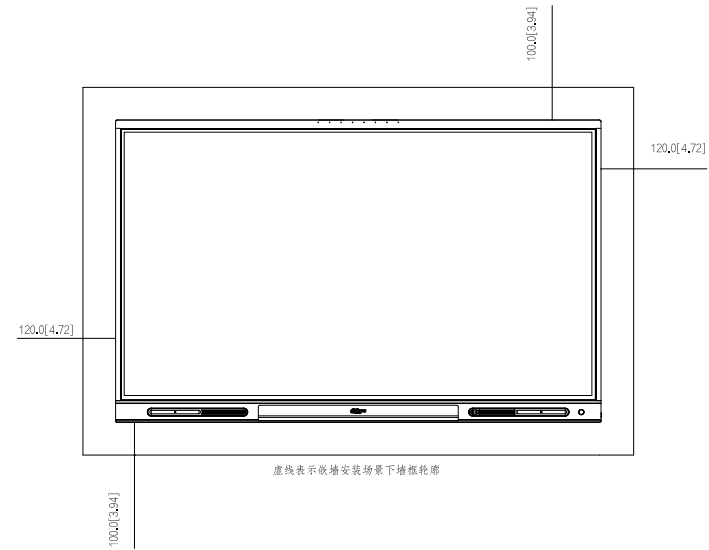

mm [inch]

比例 1:10

注意：嵌墙安装场景下，主机外边框左右与墙推之间预留120.0mm间隙，上下与墙推之间预留100.0mm间隙

壁挂条依附位置:孔自上而下	悦享款				专业款				经典款		
	55"	65"	75"	86"	65"	75"	86"	98"	65"	75"	86"
L	1261,6[49,67]	1485,0[58,46]	1707,2[67,21]	1953,4[76,90]	1485,0[58,46]	1707,2[67,21]	1953,4[76,90]	2216,8[87,26]	1505,5[59,27]	1715,5[67,54]	1961,8[77,24]
H	816,6[32,15]	941,2[37,06]	1066,4[41,98]	1205,1[47,45]	924,9[36,42]	1050,1[41,34]	1188,8[46,80]	1338,1[52,72]	952,5[37,50]	1066,7[42,00]	1204,7[47,43]
W	109,8[4,32]	116,0[4,57]	117,1[4,61]	116,9[4,60]	148,1[5,83]	160,2[6,31]	155,5[6,12]	164,1[6,46]	122,2[4,81]	121,6[4,79]	121,1[4,77]
L1	347,5[13,68]	402,3[15,84]	458,1[18,04]	610,9[24,05]	482,3[18,99]	488,6[19,24]	641,4[25,25]	747,2[29,42]	367,2[14,46]	470,2[18,51]	514,2[20,24]
L2	289,1[11,38]	358,9[14,13]	429,3[16,90]	415,2[16,35]	292,5[11,52]	331,8[13,06]	317,6[12,50]	362,2[14,26]	405,3[15,97]	416,5[16,40]	510,5[20,10]
L3	650,0[25,59]	650,0[25,59]	660,0[33,86]	660,0[33,86]	650,0[25,59]	660,0[33,86]	660,0[33,86]	1200,0[47,24]	712,0[28,03]	912,0[35,91]	912,0[35,91]
H1	238,6[9,39]	238,6[9,39]	239,0[9,41]	239,0[9,41]	220,0[8,66]	300,0[11,81]	300,0[11,81]	300,0[11,81]	242,2[9,54]	242,2[9,54]	242,2[9,54]