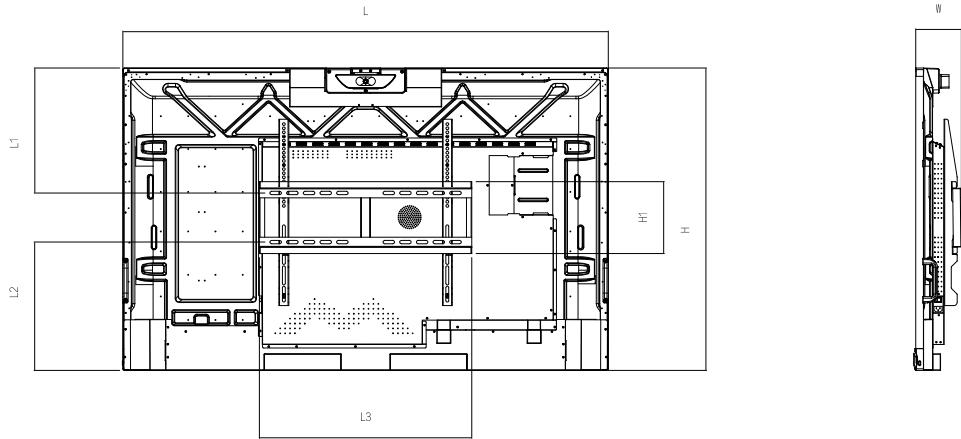

mm [inch]

比例 1:10

注意：嵌墙安装场景下，主机外边框左右与墙推之间预留120.0mm间隙，上下与墙推之间预留100.0mm间隙

壁挂条依附位置:孔自上而下	悦享款				专业款				经典款		
	55"	65"	75"	86"	65"	75"	86"	98"	65"	75"	86"
L	1261,6[49,67]	1485,0[58,46]	1707,2[67,21]	1953,4[76,90]	1485,0[58,46]	1707,2[67,21]	1953,4[76,90]	2216,8[87,26]	1505,5[59,27]	1715,5[67,54]	1961,8[77,24]
H	816,6[32,15]	941,2[37,06]	1066,4[41,98]	1205,1[47,45]	924,9[36,42]	1050,1[41,34]	1188,8[46,80]	1338,1[52,72]	952,5[37,50]	1066,7[42,00]	1204,7[47,43]
W	109,8[4,32]	116,0[4,57]	117,1[4,61]	116,9[4,60]	148,1[5,83]	160,2[6,31]	155,5[6,12]	164,1[6,46]	122,2[4,81]	121,6[4,79]	121,1[4,77]
L1	347,5[13,68]	402,3[15,84]	458,1[18,04]	610,9[24,05]	482,3[18,99]	488,6[19,24]	641,4[25,25]	747,2[29,42]	367,2[14,46]	470,2[18,51]	514,2[20,24]
L2	289,1[11,38]	358,9[14,13]	429,3[16,90]	415,2[16,35]	292,5[11,52]	331,8[13,06]	317,6[12,50]	362,2[14,26]	405,3[15,97]	416,5[16,40]	510,5[20,10]
L3	650,0[25,59]	650,0[25,59]	660,0[33,86]	660,0[33,86]	650,0[25,59]	660,0[33,86]	660,0[33,86]	1200,0[47,24]	712,0[28,03]	912,0[35,91]	912,0[35,91]
H1	238,6[9,39]	238,6[9,39]	239,0[9,41]	239,0[9,41]	220,0[8,66]	300,0[11,81]	300,0[11,81]	300,0[11,81]	242,2[9,54]	242,2[9,54]	242,2[9,54]